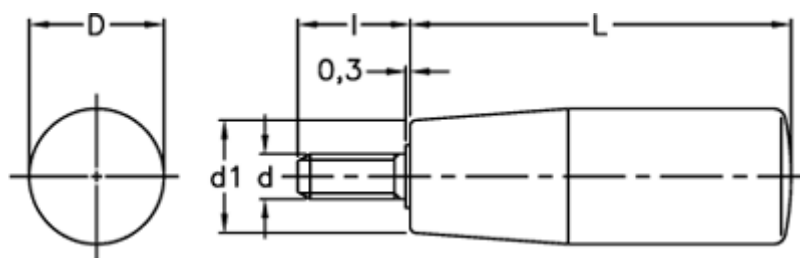

Varenummer: 2304022012
Beskrivelse: E+G Cylindergreb m/gevind
I.280/90 p-M12x30

Mål

D = 28
d1 = 22
d 6g = M12
l = 30
L = 90